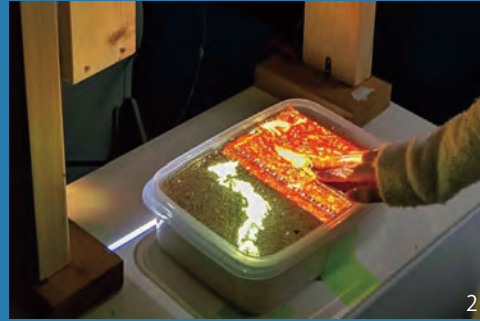

安心感をあたえる帽子

IML×武蔵美連携プロジェクト 企業と連携して商品化

私達とは異なるものの見方ができる武蔵野美術大生と一緒に活動することで、想像もできないような新しいものを創り出せます。また、プロジェクトの研究成果を学会で発表するだけでなく、企業と連携して製品化を目指すことで、IMLのシステムやコンテンツがゲームセンターに置かれたり、イベントで使われたりすることもあります。

ジェスチャを使って遊ぶ床プロジェクション

インタラクティブ メディアラボ

プロジェクト紹介

1. プロジェクションマッピングと懐中電灯型デバイスを使ったリアル脱出ゲーム。2. 身の回りのモノが持つ押し心地を取り入れ、表面の形状も自由に変形できるディスプレイ。3. 従来の使用感を大切に、装着者を引き立てる無線給電アクセサリ。4. 子供に大人気なテーブル型ジェスチャ入力ゲーム機。ゲーセンにも導入されました。5. 画像処理によって弾なしで安全に画面も実世界の風船も人も撃てる。6. 手にとり音との触れ合いを楽しむ音楽鑑賞デバイス。7. 安心感を与えるびつ鳥帽。武蔵野美術大の田中教授と真剣に意見交換。