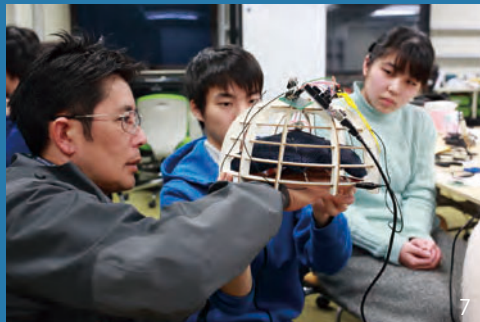

人生の夏休みと呼ばれる大学生活で

せっかくなら大きな自由研究

始めてみませんか？

画像処理による弾のでない
安全なガンシューティング

基礎から学ぶ専門知識

HCI (Human-Computer Interaction), AR/VR,
Entertainment Computing

研究者を志す電通大生のために、プログラミングや電子工作といったプロトタイピング技術についてのゼロからの講習を行います。それだけでなく、現役研究者から新しいものを創り出す手法を直接学ぶことができ、世界最先端の技術を創造する機会が与えられます。

インタラクティブ メディアラボ

プロジェクト紹介

1. プロジェクションマッピングと懐中電灯型デバイスを使ったリアル脱出ゲーム。2. 身の回りのモノが持つ押し心地を取り入れ、表面の形状も自由に変形できるディスプレイ。3. 従来の使用感を大切に、装着者を引き立てる無線給電アクセサリ。4. 子供に大人気なテーブル型ジェスチャ入力ゲーム機。ゲーセンにも導入されました。5. 画像処理によって弾なしで安全に画面も実世界の風船も人も撃てる。6. 手にとり音との触れ合いを楽しむ音楽鑑賞デバイス。7. 安心感を与えるびつ鳥帽。武蔵野美術大の田中教授と真剣に意見交換。