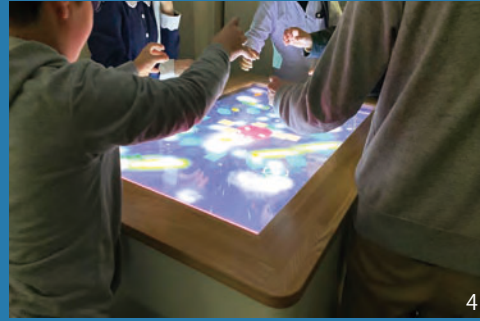

人生の夏休みと呼ばれる大学生活で

せっかくなら大きな自由研究

始めてみませんか？

画像処理による弾のでない
安全なガンシューティング

基礎から学ぶ専門知識

HCI (Human-Computer Interaction), AR/VR,
Entertainment Computing

研究者を志す電通大生のために、プログラミングや電子工作といったプロトタイピング技術についてのゼロからの講習を行います。それだけでなく、現役研究者から新しいものを創り出す手法を直接学ぶことができ、世界最先端の技術を創造する機会が与えられます。

インタラクティブ メディアラボ

プロジェクト紹介

1. プロジェクションマッピングと懐中電灯型デバイスを使ったリアル脱出ゲーム。2. 身の回りのモノが持つ押し心地を取り入れ、表面の形状も自由に変形できるディスプレイ。3. 従来の使用感を大切に、装着者を引き立てる無線給電アクセサリ。4. 子供に大人気なテーブル型ジェスチャ入力ゲーム機。ゲーセンにも導入されました。5. 画像処理によって弾なしで安全に画面も実世界の風船も人も撃てる。6. 手にとり音との触れ合いを楽しむ音楽鑑賞デバイス。7. 安心感を与えるびつ鳥帽。武蔵野美術大の田中教授と真剣に意見交換。